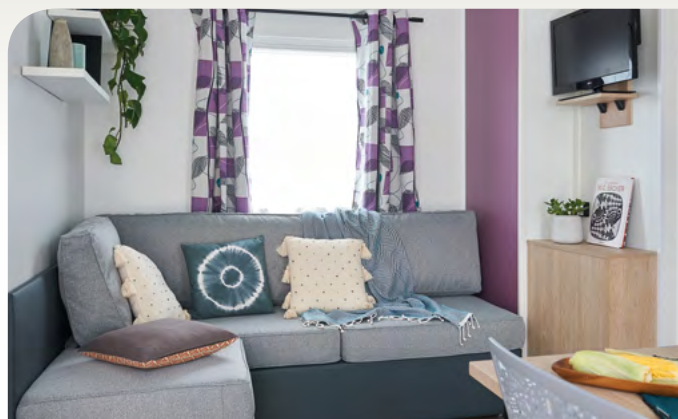

POUR UN INTÉRIEUR QUI VOUS RESSEMBLE

DIMENSIONS	
Superficie en m <sup>2</sup>	32
Nombre de chambres	3
Nombre de couchages livrés en standard	6 à 8
Nombre de salles de bain	1
CONSTRUCTION	
Couverture en bac acier de couleur graphite	✓
Couverture en bac acier de couleur Terra Cotta	Option
Gouttière d'angle (descentes intégrées) sur la façade avant	✓
Gouttière d'angle (descentes intégrées) sur la façade arrière	✓
Châssis tout métal	✓
Totem métal de couleur anthracite	✓
Volets factices sur 4 faces sauf fenêtre WC	Option
Détecteur de fumée	✓
BARDAGE ET MENUISERIES EXTÉRIEURES	
BARDAGE	
Bardage vinyle Sand	✓
Bardage vinyle Gris bleuté, Bleuté, Bleu, Oak	Option
Bardage bois plein 16 mm	Option
Bardage bois 1/2 rondin	Option
Bardage PVC Greenwood brun ou moka	Option
MENUISERIES EXTÉRIEURES	
Volets roulants intégrés dans la/les chambres	Option
Porte(s) extérieure(s)	1 : double
Fenêtre beige ou anthracite	Option
Stores moustiquaires (fenêtres chambres uniquement)	Option
ISOLATION	
Thermobulle simple en périphérie, standard à tous les mobil-homes	Option
Laine de verre sous toiture	60 mm
Isolation renforcée : 160 mm sous toiture, Eco-Peg + double thermobulle en périphérie, isolation calorifuge des tuyaux	Option
Film pare-pluie	✓
Isolation sous toiture de 160 mm	Option
Isolation calorifuge des tuyaux	Option
Fil traceur (cordon antigel sur canalisations extérieures équipées d'une protection calorifuge)	Option
SANITAIRES ET SALLE DE BAIN	
Chauffe-eau gaz à allumage électronique (tirage naturel)	X
Chauffe-eau gaz ventouse	✓
Chauffe-eau électrique 50 litres	X
Chauffe-eau électrique 100 litres (angle meuble bas cuisine)	Option
Convecteur électrique 500 W dans la/les salles de bain	Option
Sèche-cheveux	Option
CHAMBRES PARENTS ET INVITÉS	
Voilage fenêtres	Option
Portes pavillons chambres	Option
Convecteur électrique 500 W	Option
Volets roulants	Option
Lit gigogne 2 x 80 x 190 au lieu de 2 lits simples de 80 x 190	Option
Lit en hauteur + lit gigogne de 70 au lieu de 2 lits de 80 x 190	Option
Lit 160 x 200 sur pieds au lieu de 140 x 190 sur pieds	Option
Lit 140 x 190 sur vérous au lieu de 140 x 190 sur pieds	Option
Lit 160 x 200 sur vérous au lieu de 140 x 190 sur pieds	Option
Lit double 140 x 190 au lieu de 2 lits simples	Option
CUISINE	
Voilage pièce de vie	Option
Réfrigérateur top blanc	Option
Réfrigérateur congélateur Lodge blanc	✓
Réfrigérateur congélateur Lodge finition silver	Option
Hotte aspirante avec filtre à charbon	Option
Plaque de cuisson gaz avec Piezzo et Thermocouple blanche / finition silver	4 feux
Range-couverts	Option
Plaque de cuisson électrique blanche	Option
Four électrique blanc	Option
Four gaz inox	Option
Casserolier	Option
Lave-vaisselle 12 couverts blanc / finition silver pose libre	Option
SALON ET REPAS	
Canapé résidentiel (type gamme Élite)	Option
Chaises : type / quantité	Empilable résine / 4 + pliante bois / 2
Table repas	Rectangulaire
Voilage fenêtres	Option
Rideaux fenêtres et porte d'entrée	✓
Convertible	Option
Convecteur électrique 1 000 W dans le salon	✓
DIVERS	
Contacteur à carte	Option
Délesteur sur les convecteurs	Option
Clef pass unique	Option
Extincteur	Option
Support écran plat	Option
Raccordement centralisé des eaux usées	Sur commande
Climatisation	Option