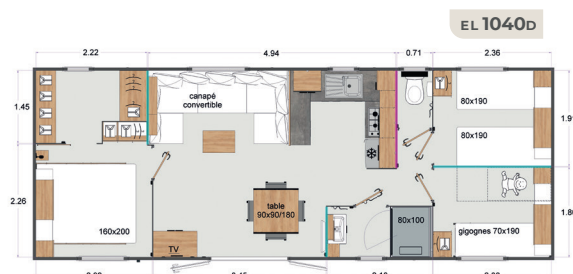

Choisissez les options selon vos besoins

EL 1040 | EL 1040D

3 chambres