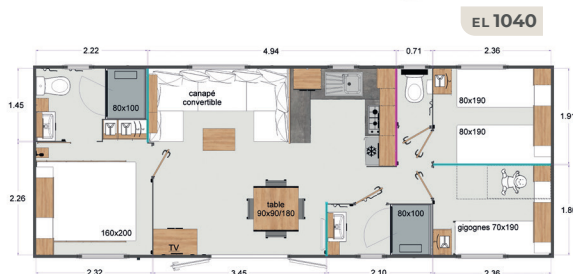

Choisissez les options selon vos besoins

EL 1040 | EL 1040D

3 chambres