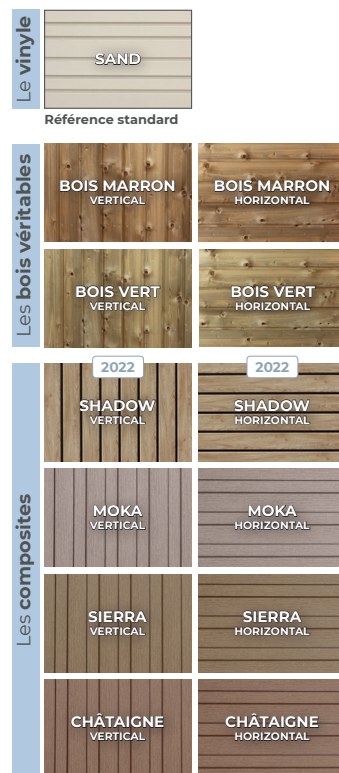

RAPIDHOME®

COLLECTION 2022

ELITE

EL 1040 EL 1040D

38,30 m²

10,40 x 4 M

3 CHAMBRES 

6 | 8 PERSONNES* 

* convertible de série

✓: inclus / ○: option

■ Ambiance murale « Terracotta »

■ Ambiance murale « Gris galet »

LES MENUISERIES

LES BARDAGES

LES RIDEAUX

LA CRÉDENCE