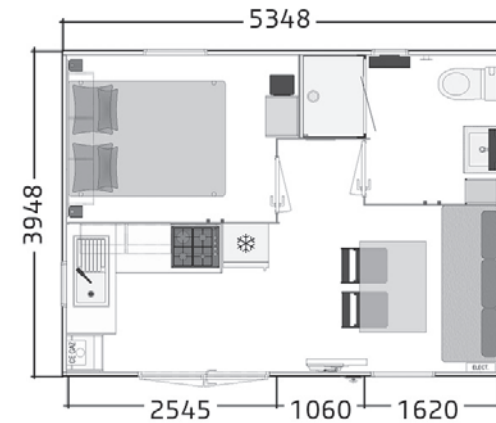

BAHIA 53.1

COLLECTION 2022

2 personnes
4 pers. avec option convertible

5,35 - 4 m

20 m²

NOUVEAU

Configurez les ambiances intérieures et extérieures de votre mobil-home sur notre site web !

+ ÉQUIPEMENTS STRUCTURELS

- Châssis IPE haute résistance galvanisé à chaud assemblé mécaniquement.
- Plancher hydrofuge 71 mm assemblé à la main.
- Bardage vinyle lin/sand résistant aux UV (autres possibilités nous consulter).
- Toiture double pente en plaques d'acier galvanisées type fausses tuiles (3 coloris possibles, autre nous consulter).
- Toit rampant intérieur sur toute la longueur.
- Structure des murs extérieurs réalisée en bois massif.
- Cloisons périphériques en CP décor 5 mm.
- Portes intérieures grande largeur : 63 cm.
- Ouvertures en PVC bicolore blanc intérieur et plaxé gris 7016 extérieur, équipées de double vitrage isolant 4/16/4.
- Gouttières intégrées avant et arrière avec 4 descentes pour eaux de pluie.
- Revêtement sol vinyle déco haute résistance 0.40 mm et traitement Pureclean NF classe A+.

SÉJOUR

- Ensemble repas avec table 110 cm et chaises KARANTA pliantes.
- Canapé polyvinyle finition similicuir, assorti au décor.
- Étagère déco salon.
- Miroir.
- Colonne technique.
- Rideaux occultants assortis au décor.